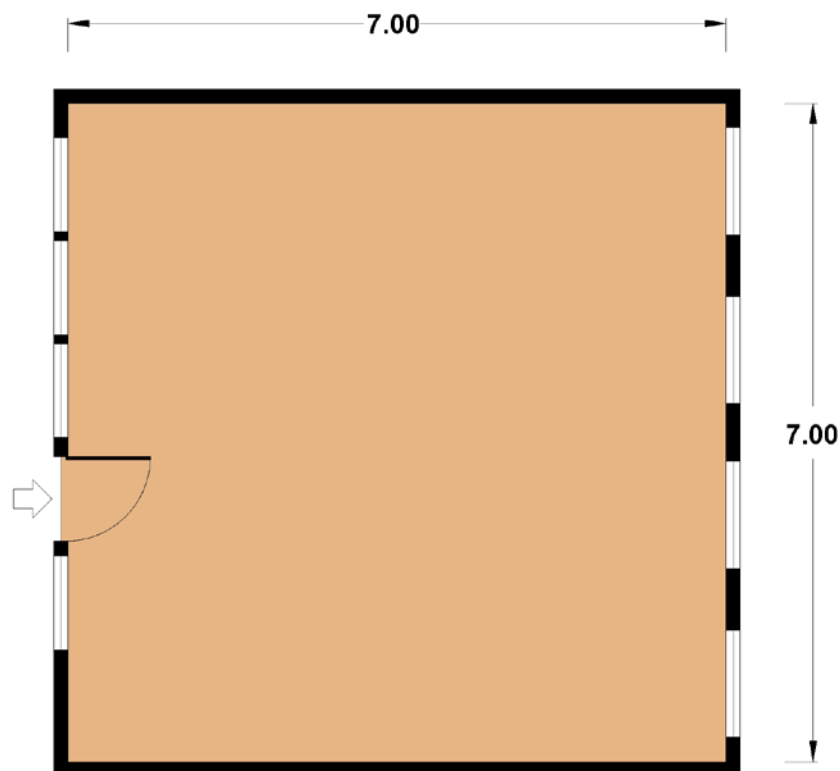

# JUNO STAETE

49 m<sup>2</sup>

Geheel zelf in te richten  
Internetaansluiting  
Telefoonaansluiting  
Schoonmaak algemene ruimte  
Representatief  
Parkeergelegenheid  
Lift  
Gas/water/licht

©copyright Pand & Plattegrond